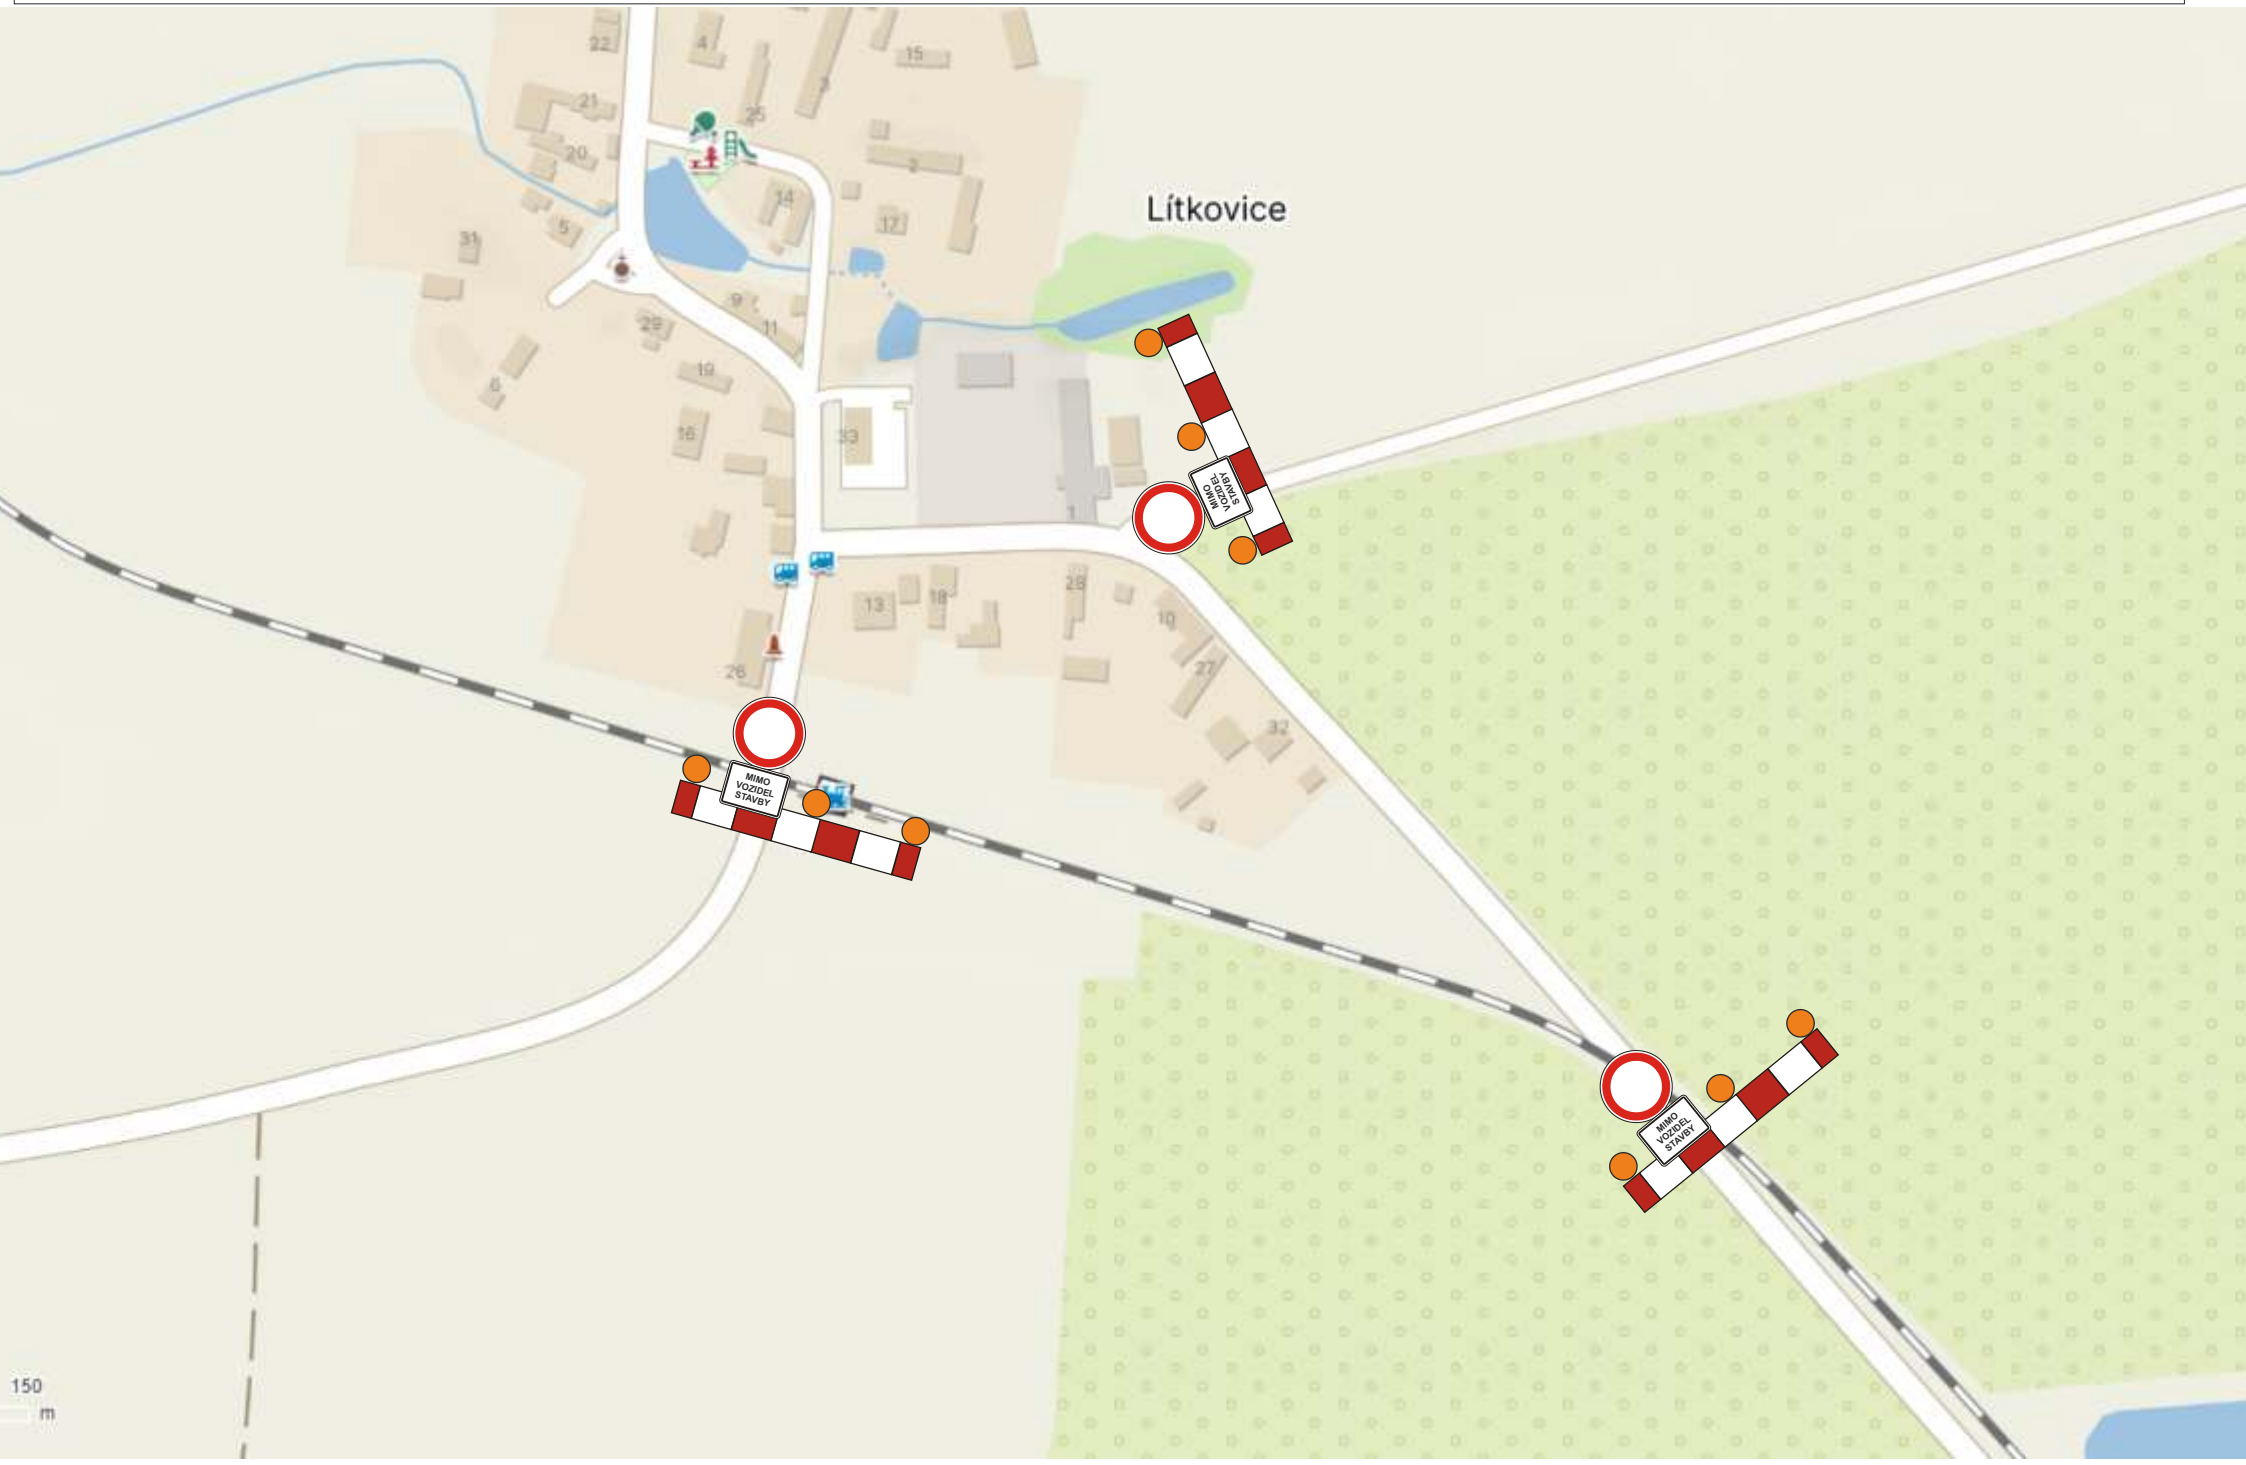

Žantov-Lítkovice - úplná uzavírka - uzavřený úsek

Žantov-Lítkovice - úplná uzavírka - objízdná trasa

Žantov-Lítkovice - úplná uzavírka - detail 1

Žantov-Lítkovice - úplná uzavírka - detail 2

Žantov-Lítkovice - úplná uzavírka - detail 3

200 300
m
další

256

Žantov-Lítkovice - úplná uzavírka - detail 5

Žantov-Lítkovice - úplná uzavírka - detail 6