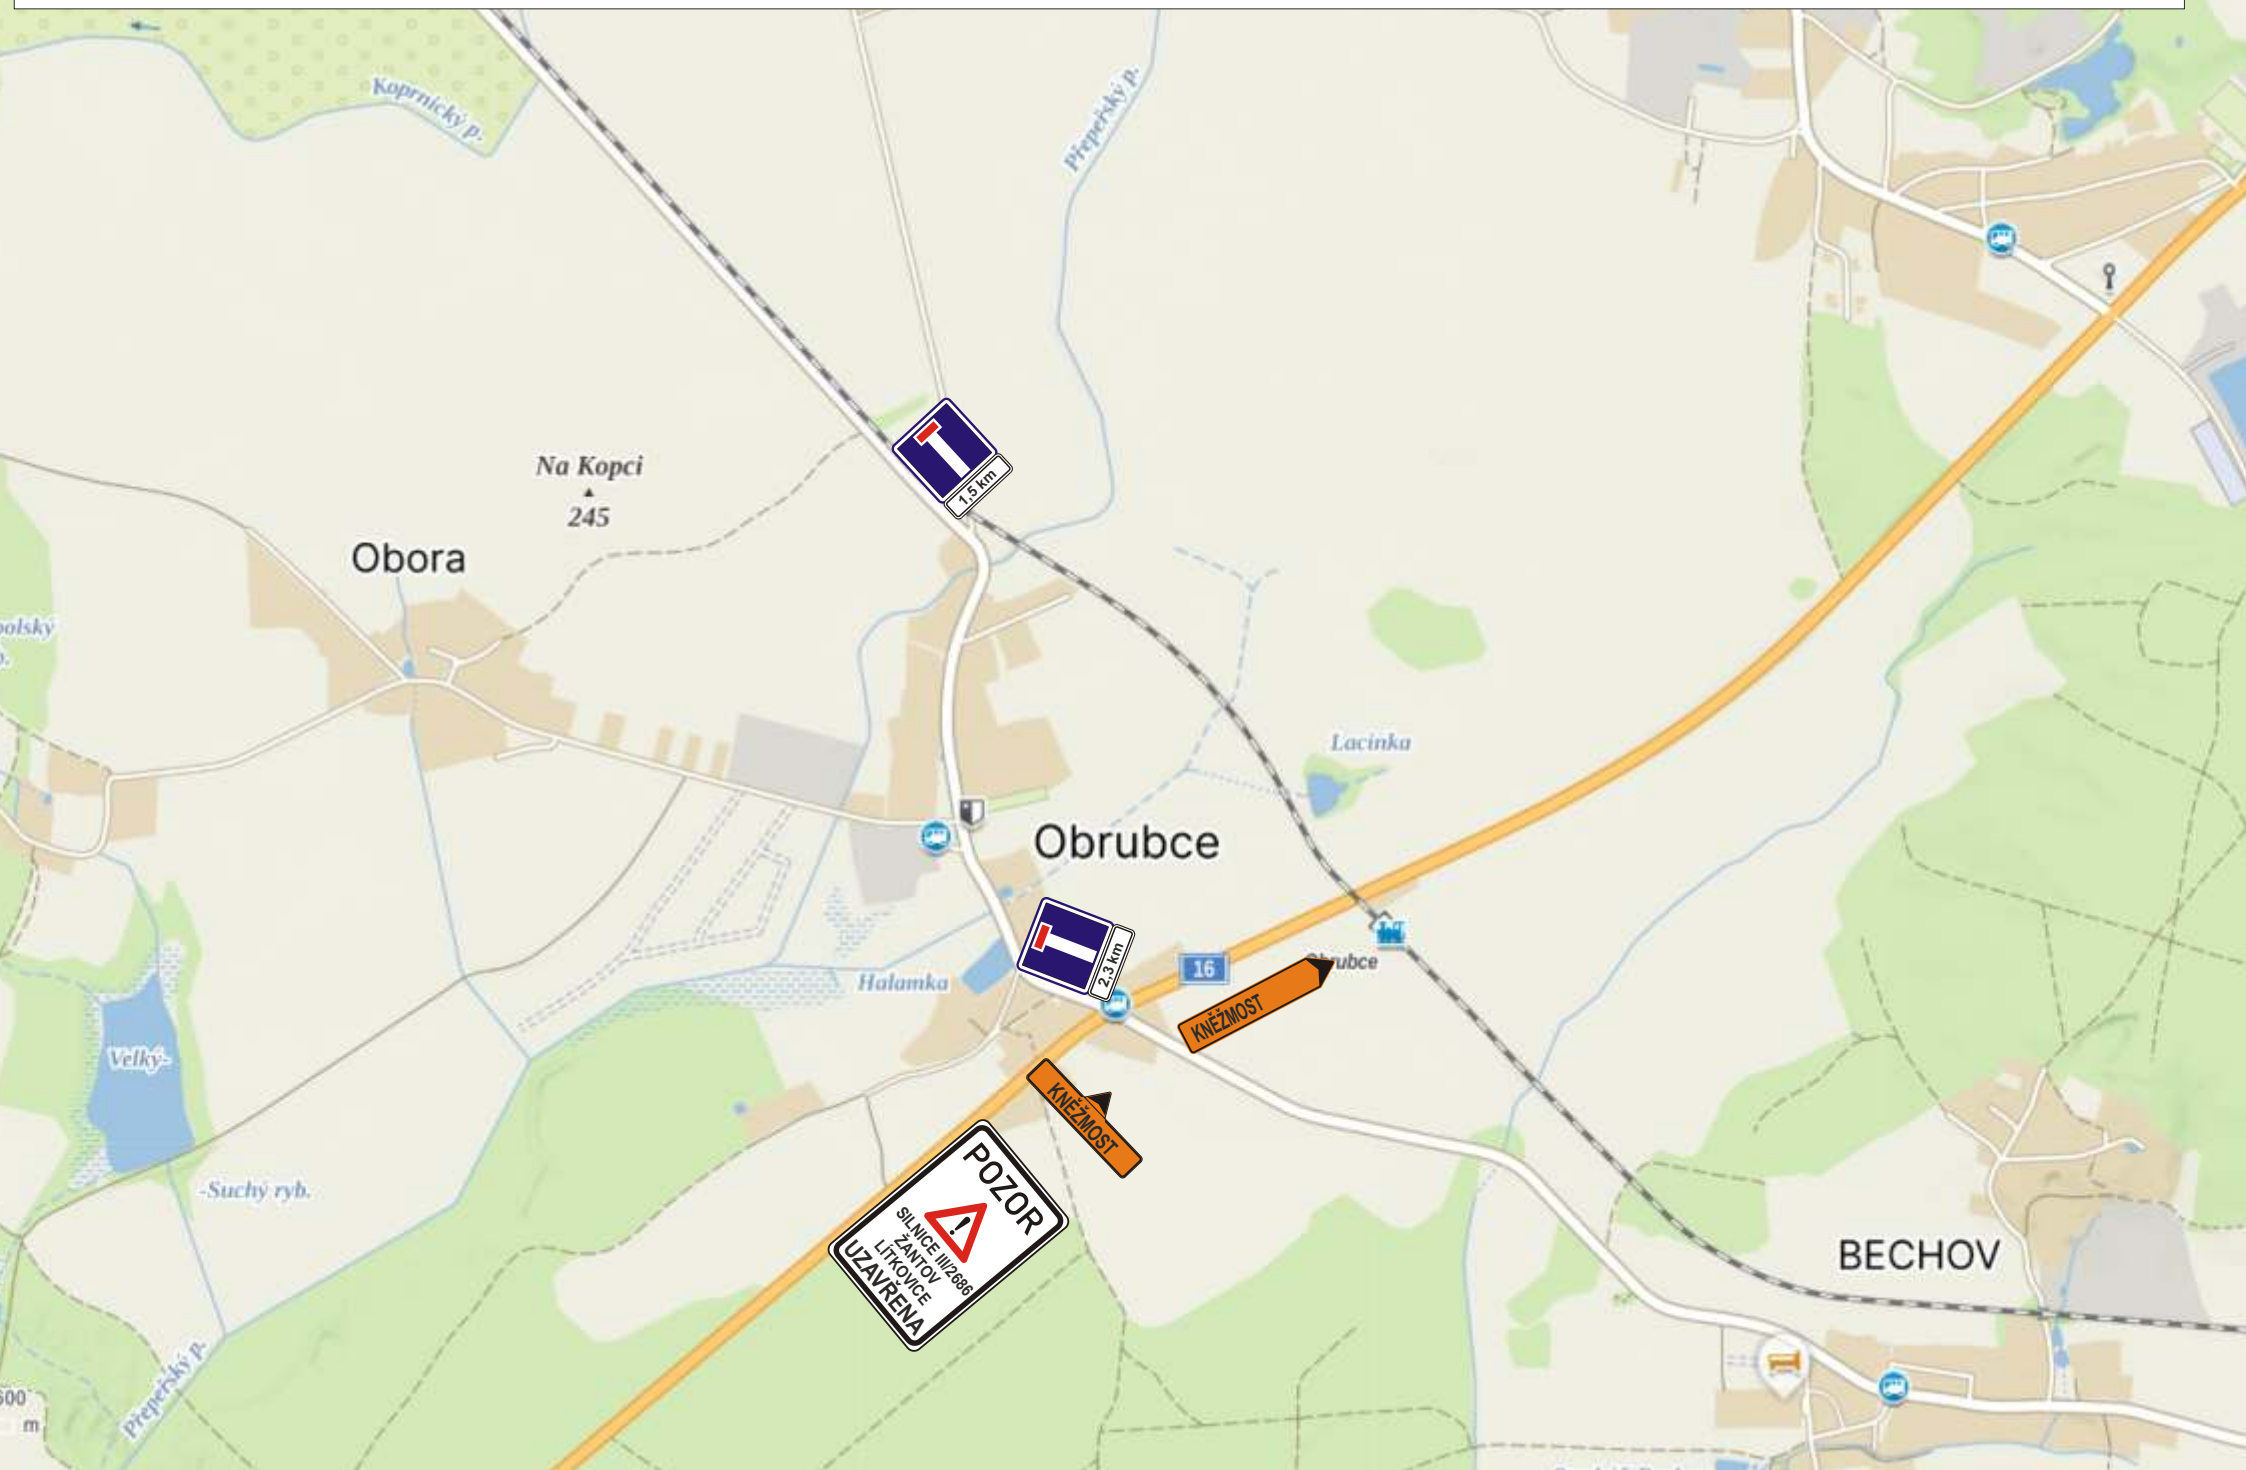

Žantov-Lítkovice - úplná uzavírka - uzavřený úsek

Žantov-Lítkovice - úplná uzavírka - objízdná trasa

Žantov-Lítkovice - úplná uzavírka - detail 1

Žantov-Lítkovice - úplná uzavírka - detail 2

Žantov-Lítkovice - úplná uzavírka - detail 3

200 300
m
další

256

Žantov-Lítkovice - úplná uzavírka - detail 5

Žantov-Lítkovice - úplná uzavírka - detail 6