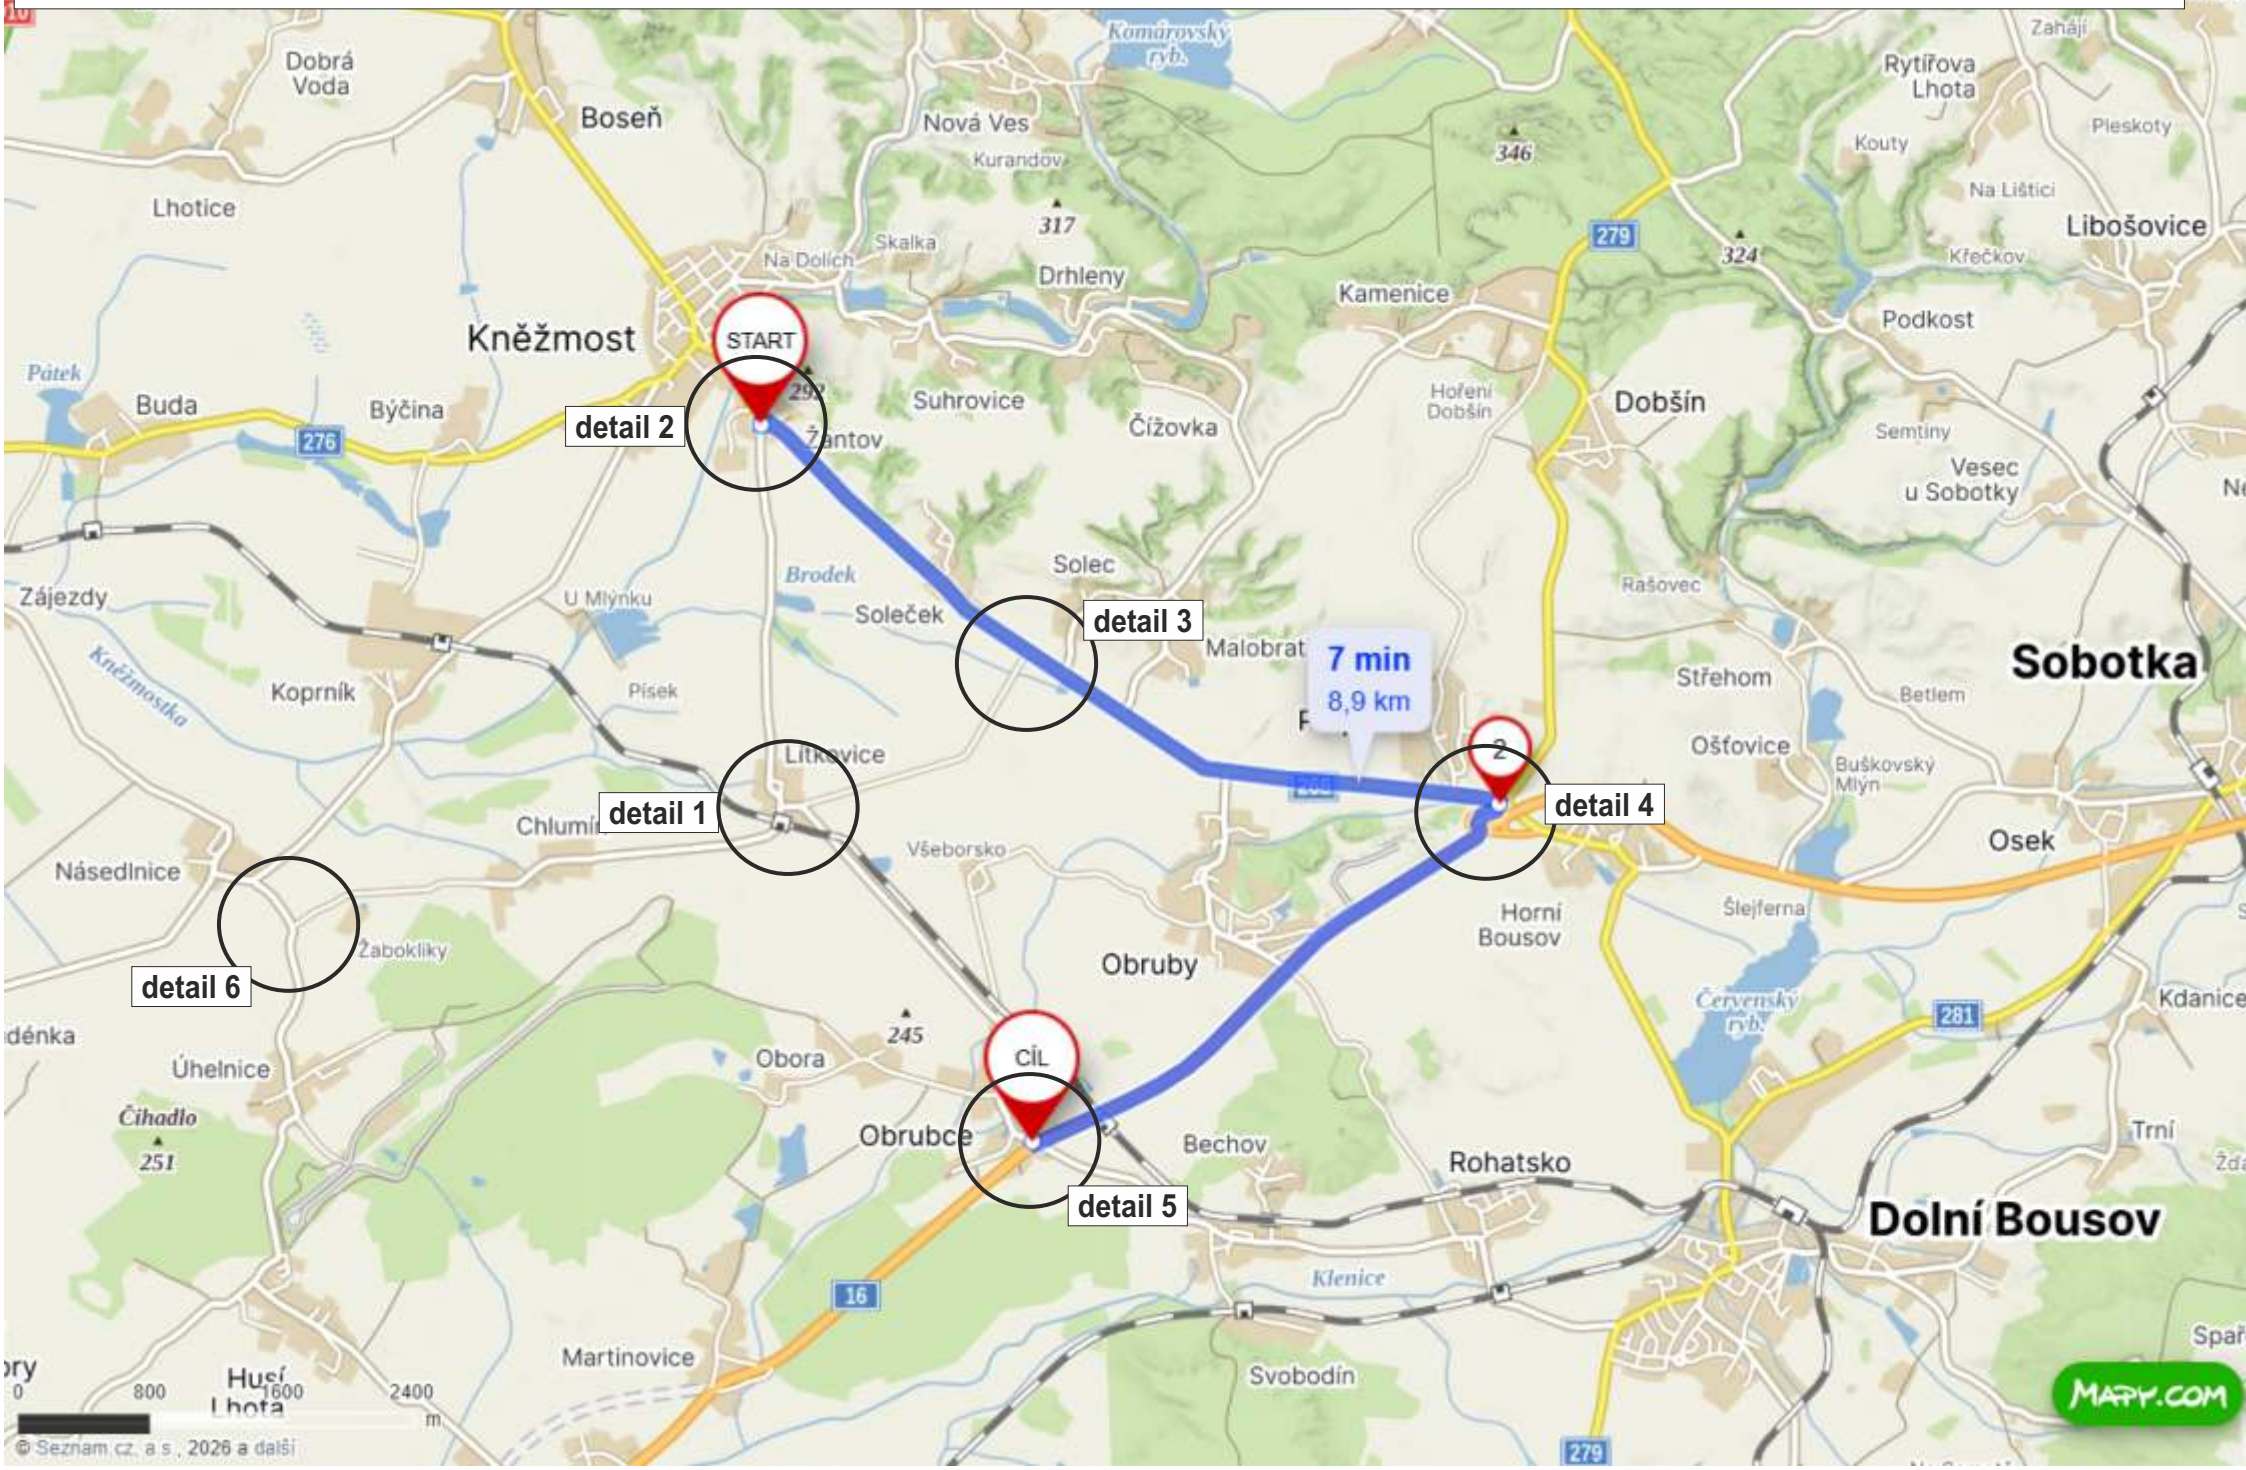

Žantov-Lítkovice - úplná uzavírka - uzavřený úsek

Žantov-Lítkovice - úplná uzavírka - objízdná trasa

Žantov-Lítkovice - úplná uzavírka - detail 1

Žantov-Lítkovice - úplná uzavírka - detail 2

Žantov-Lítkovice - úplná uzavírka - detail 3

200 300
m
další

256

Žantov-Lítkovice - úplná uzavírka - detail 5

Žantov-Lítkovice - úplná uzavírka - detail 6