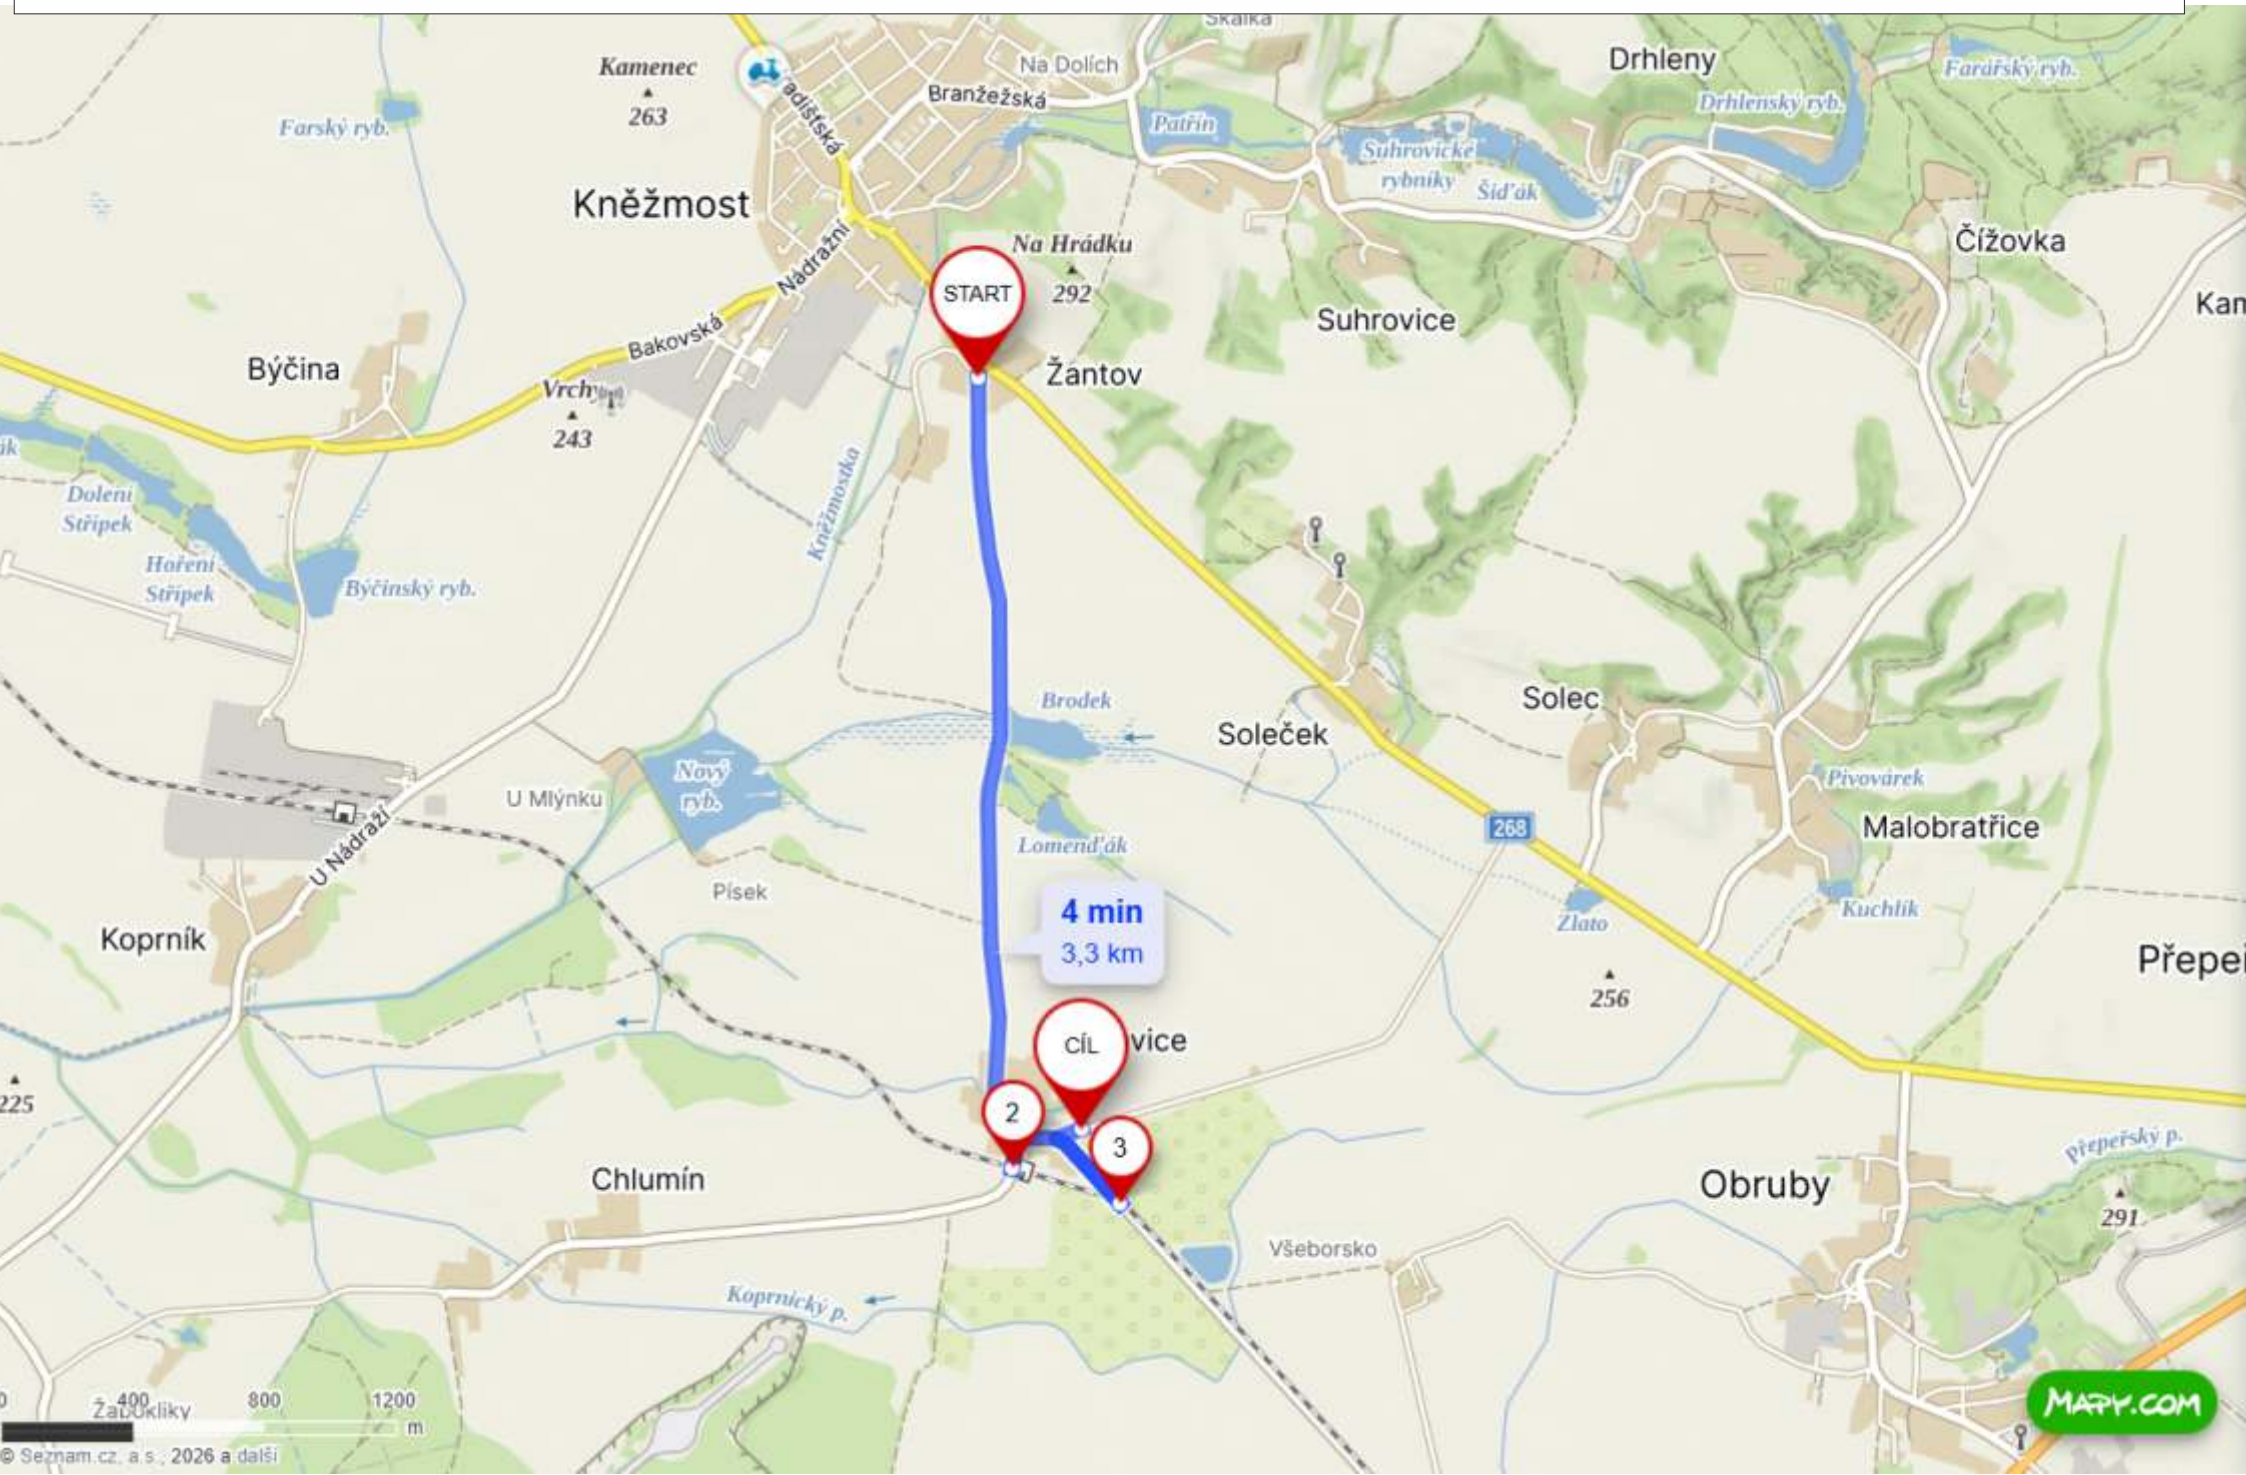

Žantov-Lítkovice - úplná uzavírka - uzavřený úsek

Žantov-Lítkovice - úplná uzavírka - objízdná trasa

Žantov-Lítkovice - úplná uzavírka - detail 1

Žantov-Lítkovice - úplná uzavírka - detail 2

Žantov-Lítkovice - úplná uzavírka - detail 3

200 300
m
další

256

Žantov-Lítkovice - úplná uzavírka - detail 5

Žantov-Lítkovice - úplná uzavírka - detail 6